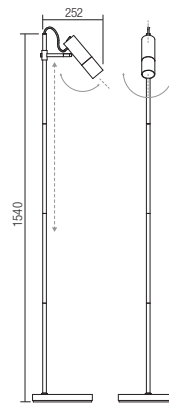

Beltéri mozgatható lámpatestek, matt fehér vagy matt fekete fém szerkezet és diszperzor, réz diszítéssel.

Серия регулируемых тела за освещение, за интерьер, структура и диффузор от метал, боядисан в матово бяло или матово черно, детали с месингов завършек.

Lampholder GU10
Power 1x max. 40W
Input 230V, 50Hz

CE IP20

art. **01-2370** Sand White
art. **01-2371** Sand Black

Lampholder GU10
Power 1x max. 40W
Input 230V, 50Hz

CE IP20

01-2371

Pivot
353