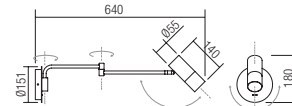

Lampholder GU10
Power 1x max. 40W
Input 230V, 50Hz

CE IP20